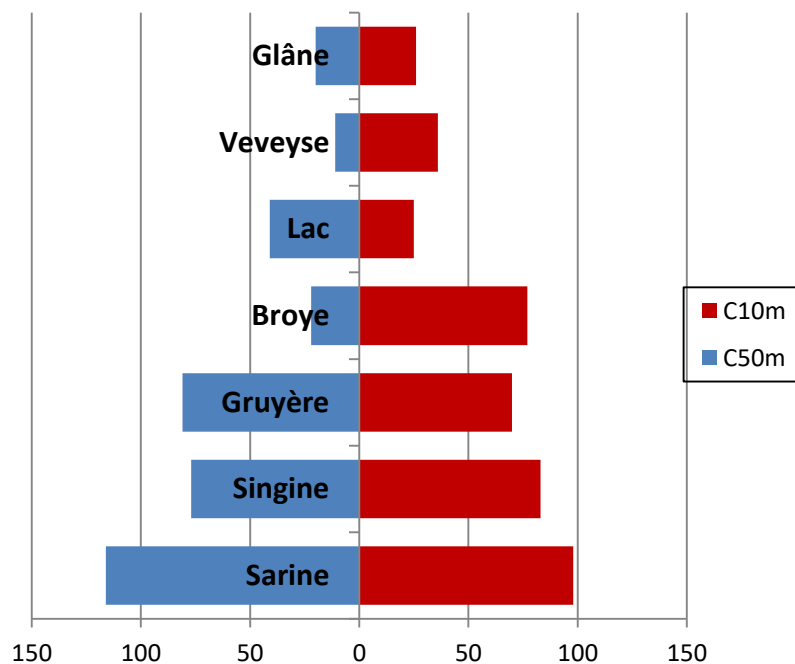

Effectifs SFTS / Bestände FSSV

2007	2008	2009	2010	2011	2012	2013	2014	2015	2016
530	504	484	433	427	423	440	419	397	415
357	335	340	349	338	355	345	338	334	368
887	839	824	782	765	778	785	757	731	783

C50m/G50m

C10m/G10m

Répartition géographique année du rapport

	C10m	C50m
Sarine	98	116
Singine	83	77
Gruyère	70	81
Broye	77	22
Lac	25	41
Veveyse	36	11
Glâne	26	20

C50m	2007	2008	2009	2010	2011	2012	2013	2014	2015	2016
Junior	86	78	82	80	61	69	66	61	64	77
Elite	188	179	173	174	183	188	185	182	173	190
Vétéran	83	78	85	97	94	98	94	95	97	101
Age moyen	42.0	41.8	42.0	42.6	43.5	43.1	43.5	44.1	43.8	43.3