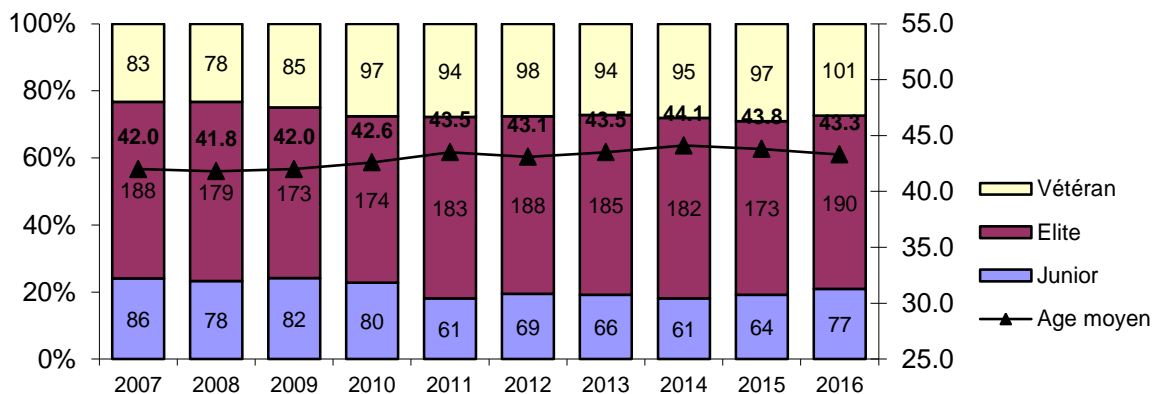

Effectifs SFTS / Bestände FSSV

2007	2008	2009	2010	2011	2012	2013	2014	2015	2016
530	504	484	433	427	423	440	419	397	415
357	335	340	349	338	355	345	338	334	368
887	839	824	782	765	778	785	757	731	783

C50m/G50m

C10m/G10m

Répartition géographique année du rapport

	C10m	C50m
Sarine	98	116
Singine	83	77
Gruyère	70	81
Broye	77	22
Lac	25	41
Veveyse	36	11
Glâne	26	20

C50m	2007	2008	2009	2010	2011	2012	2013	2014	2015	2016
Junior	86	78	82	80	61	69	66	61	64	77
Elite	188	179	173	174	183	188	185	182	173	190
Vétéran	83	78	85	97	94	98	94	95	97	101
Age moyen	42.0	41.8	42.0	42.6	43.5	43.1	43.5	44.1	43.8	43.3

C10m	2007	2008	2009	2010	2011	2012	2013	2014	2015	2016
Junior	205	189	162	148	138	133	150	145	130	141
Elite	287	274	263	247	246	245	243	229	222	230
Vétéran	38	41	59	48	43	45	47	45	45	44
Age moyen	32.0	32.4	35.0	34.5	34.2	34.3	33.9	34.3	34.3	34.0