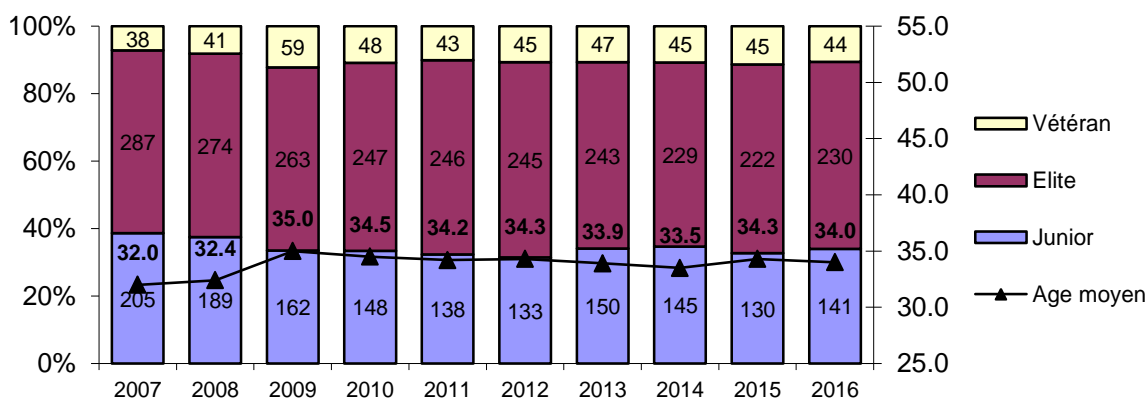

Effectifs SFTS / Bestände FSSV

2007	2008	2009	2010	2011	2012	2013	2014	2015	2016
530	504	484	433	427	423	440	419	397	415
357	335	340	349	338	355	345	338	334	368
887	839	824	782	765	778	785	757	731	783

C50m/G50m

C10m/G10m

Répartition géographique année du rapport

	C10m	C50m
Sarine	98	116
Singine	83	77
Gruyère	70	81
Broye	77	22
Lac	25	41
Veveyse	36	11
Glâne	26	20

C50m	2007	2008	2009	2010	2011	2012	2013	2014	2015	2016
Junior	86	78	82	80	61	69	66	61	64	77
Elite	188	179	173	174	183	188	185	182	173	190
Vétéran	83	78	85	97	94	98	94	95	97	101
Age moyen	42.0	41.8	42.0	42.6	43.5	43.1	43.5	44.1	43.8	43.3

C10m	2007	2008	2009	2010	2011	2012	2013	2014	2015	2016
Junior	205	189	162	148	138	133	150	145	130	141
Elite	287	274	263	247	246	245	243	229	222	230
Vétéran	38	41	59	48	43	45	47	45	45	44
Age moyen	32.0	32.4	35.0	34.5	34.2	34.3	33.9	34.3	34.3	34.0